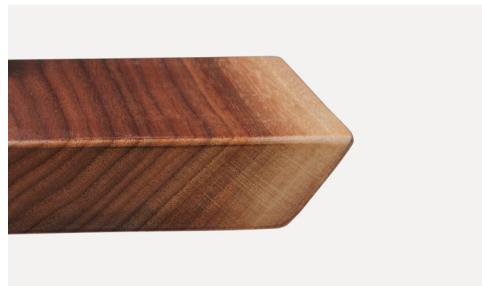

STANDARD EDGE OPTIONS

Images shown in urban walnut

Custom options available upon request

All edge detail options can be applied to any wood species option

2" thick book-matched slab-style tops available upon request

Straight Edge

Live Edge

Knife Edge

Bull-Nose Edge

Double Round Over Edge