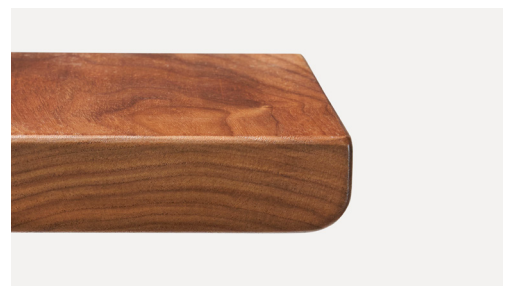

STANDARD EDGE OPTIONS

Images shown in urban walnut

Custom options available upon request

All edge detail options can be applied to any wood species option

2" thick book-matched slab-style tops available upon request

Straight Edge

Live Edge

Knife Edge

Bull-Nose Edge

Double Round Over Edge