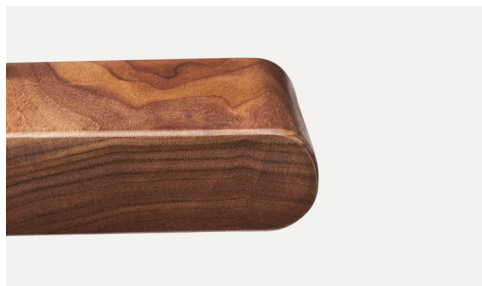

STANDARD EDGE OPTIONS

Images shown in urban walnut

Custom options available upon request

All edge detail options can be applied to any wood species option

2" thick book-matched slab-style tops available upon request

Straight Edge

Live Edge

Knife Edge

Bull-Nose Edge

Double Round Over Edge